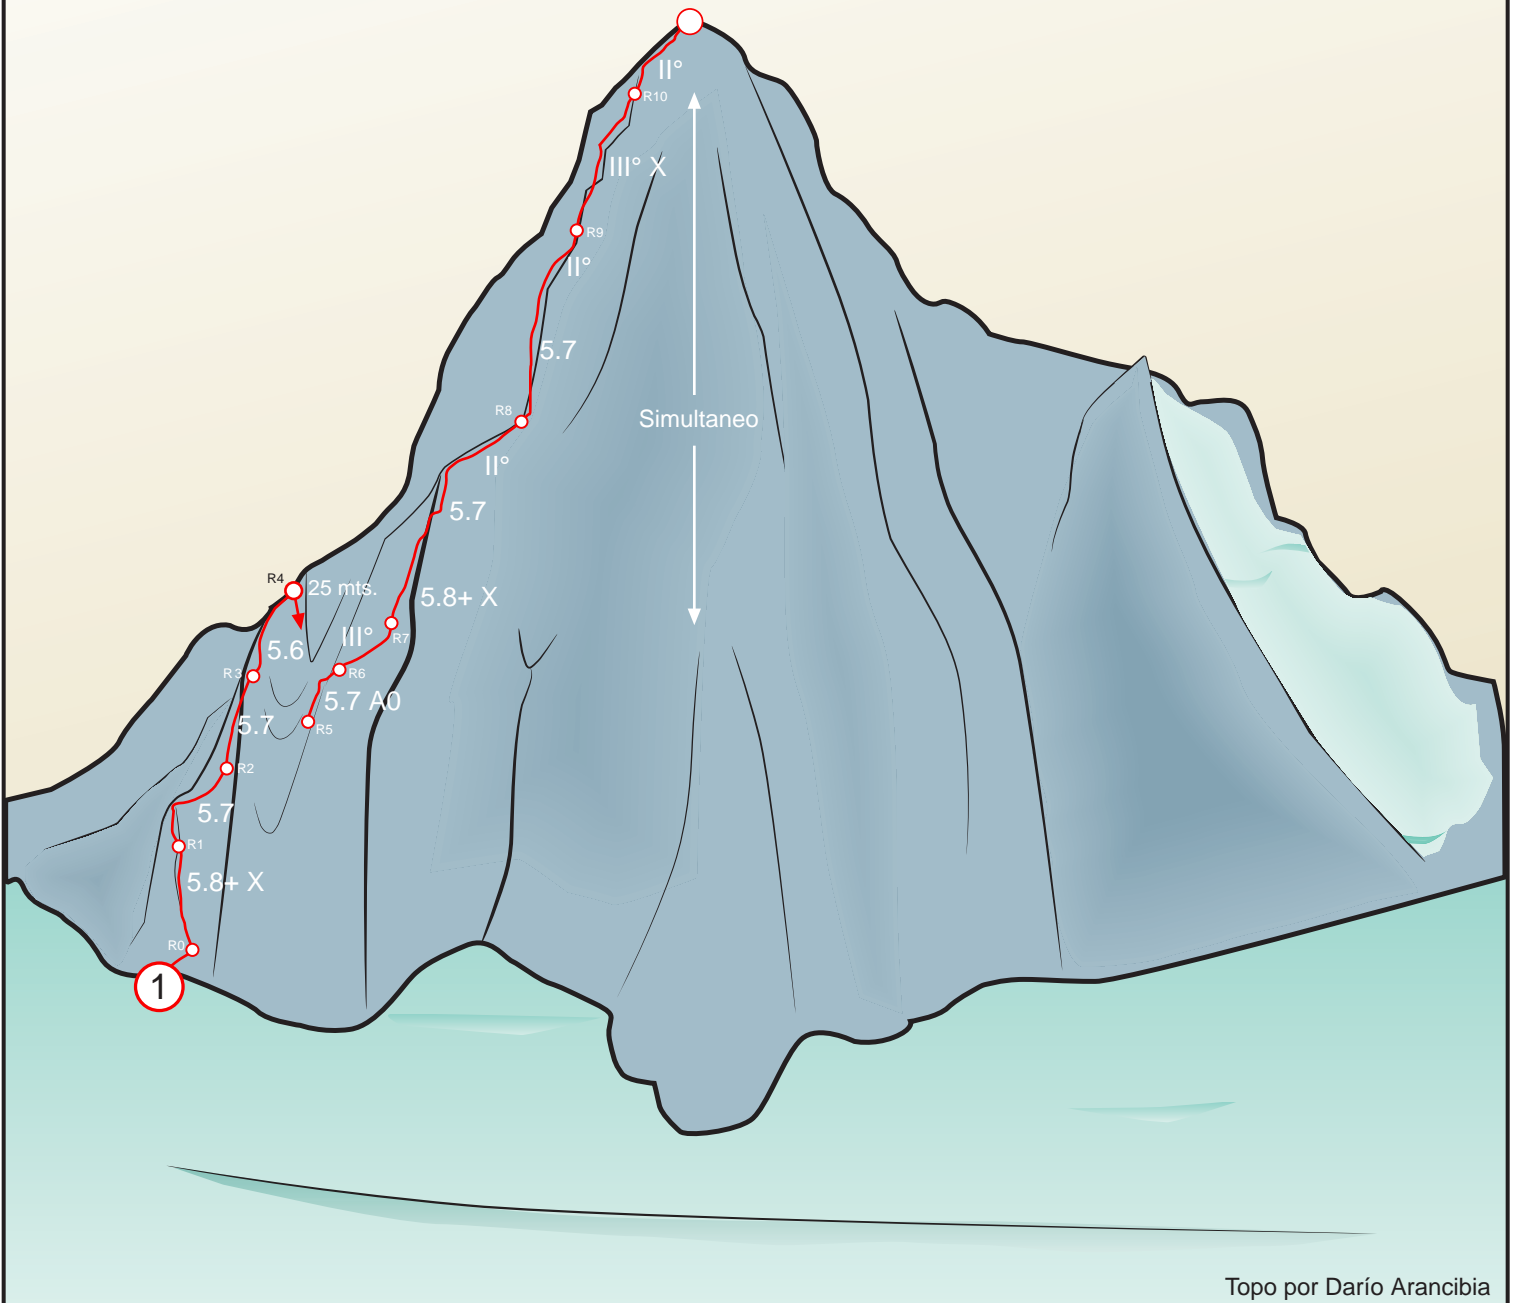

Torre Santa Elena 3.820 mts. / VII Región Curicó

Topo por Darío Arancibia

TORRE SANTA ELENA Arista Noroeste

1.- González/Arancibia (500 m. 5.8+/A0)