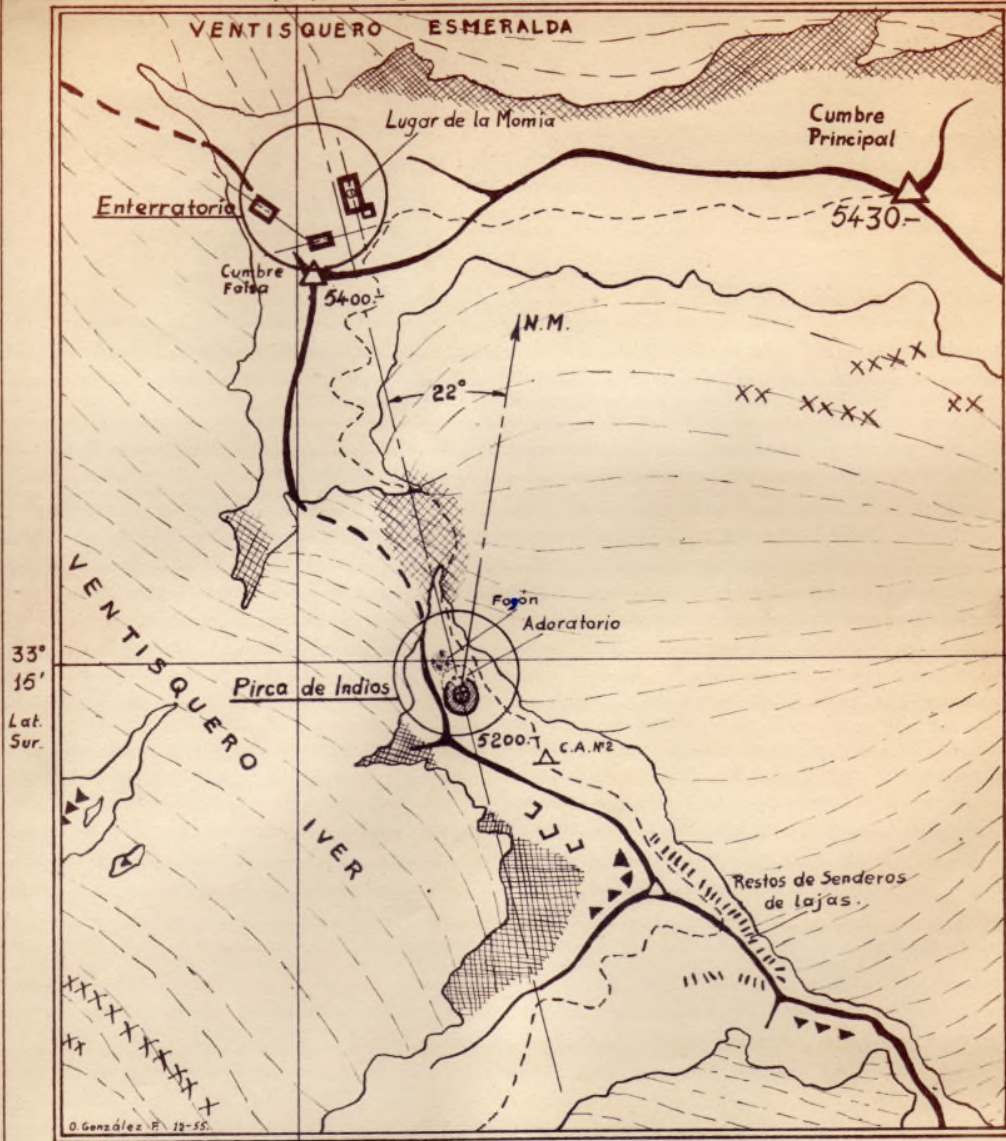

70° 14' Longitud O. de Greenwich

### CENTRO RELIGIOSO INDIGENA DEL CERRO EL PLOMO

Escala : 1 : 10.000. o sea 1cm. por 100 m.

Declinación magnética 9° 06' Este.

Los pircas del enterratorio y adoratorio están a una escala aproximada de 1:2000.